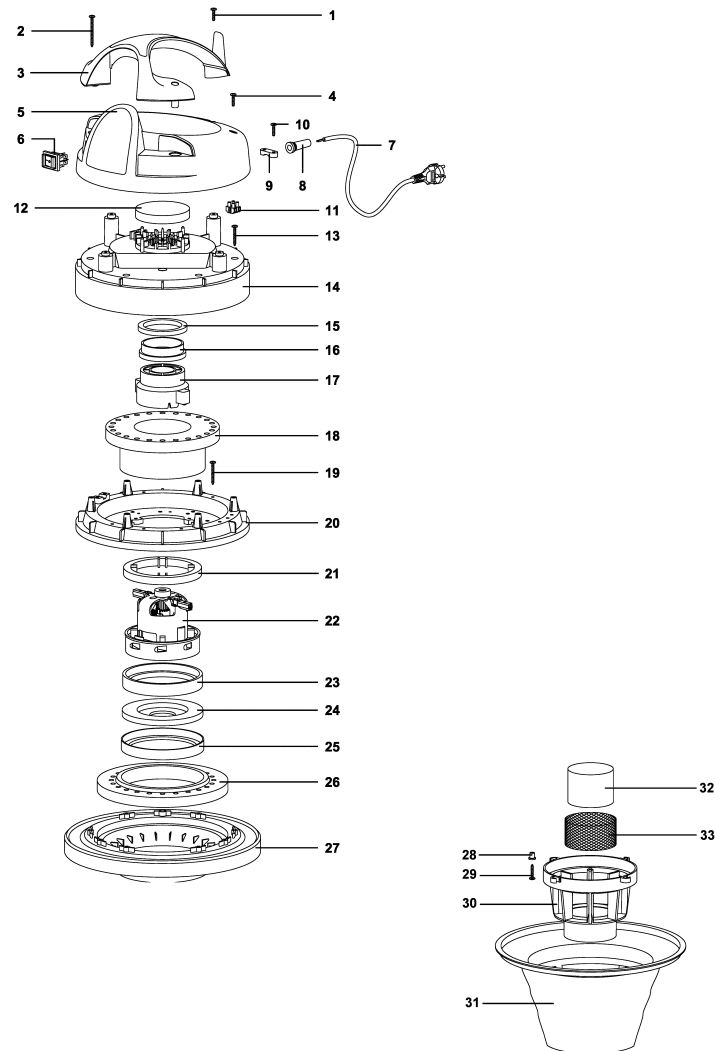

Ersatzteile Hako-Supervac L1-30 Teil 1
/ Spare parts Hako-Supervac L1-30 part 1
/ Pièces de rechange Hako-Supervac L1-30 1ère partie

34

Ersatzteile Hako-Supervac L1-30 Teil 1
/ Spare parts Hako-Supervac L1-30 part 1
/ Pièces de rechange Hako-Supervac L1-30 1ère partie

Pos.	Best. Nr. PN Ref.No.	Mat-Nr. Mat-No. Mat.No.	Stck. Qty. Qté.	Bezeichnung	Description	Designation	Abmessungen Measurement Mesurage	DIN / ISO	Bemerkungen Remarks Remarques
19	XXXXXXXX		6	noch keine ET-Nummer vergeben	no part-No. til yet	encore aucun part-No. ne donne			Schraube
20	XXXXXXXX		1	noch keine ET-Nummer vergeben	no part-No. til yet	encore aucun part-No. ne donne			Motorbefestigung
21	01210120	01210120	1	Dichtung	Gasket	Joint	D.130		
22	01210130	01210130	1	Motor	Motor	Moteur	BS282 CP 1000W 220-240 50/60		
23	01210220	01210220	1	Dichtung	Gasket	Joint	D130 H=9		
24	XXXXXXXX		1	noch keine ET-Nummer vergeben	no part-No. til yet	encore aucun part-No. ne donne			
25	01210150	01210150	1	Dichtung	Gasket	Joint	WO/H H=5,5		
26	XXXXXXXX		1	noch keine ET-Nummer vergeben	no part-No. til yet	encore aucun part-No. ne donne			Scheibe
27	XXXXXXXX		1	noch keine ET-Nummer vergeben	no part-No. til yet	encore aucun part-No. ne donne			Sockel
28	XXXXXXXX		4	noch keine ET-Nummer vergeben	no part-No. til yet	encore aucun part-No. ne donne			Kunststoffhülse
29	XXXXXXXX		4	noch keine ET-Nummer vergeben	no part-No. til yet	encore aucun part-No. ne donne			Schraube
30	01210510	01210510	1	Schwimmereinheit unten	Float unit lower	Unité d' flotteur en bas			
31	01210680	01210680	1	Filter	Filter	Filtre	0,4 D90 H=45		
32	01210540	01210540	1	Schwimmer	Float	Flotteur	99		
33	01210080	01210080	1	Filterkorb	Filter cage	Cage d' filtre			
34	99721900	99721900	1	Papierfilterbeutel SV L 1-30 (5 Stk.)	Filter bag paper SV L 1-30 (5 pcs)	Filtre sac d' papier SV L 1-30 (5 pcs)