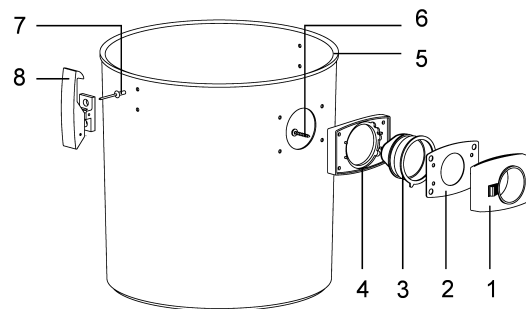

Ersatzteile Hako-Supervac L1-30 Teil 2
/ Spare parts Hako-Supervac L1-30 part 2
/ Pièces de rechange Hako-Supervac L1-30 2ième partie

Ersatzteile Hako-Supervac L1-30 Teil 2
/ Spare parts Hako-Supervac L1-30 part 2
/ Pièces de rechange Hako-Supervac L1-30 2ième partie

Pos.	Best. Nr. PN Ref.No.	Mat-Nr. Mat-No. Mat.No.	Stck. Qty. Qté.	Bezeichnung	Description	Designation	Abmessungen Measurement Mesurage	DIN / ISO	Bemerkungen Remarks Remarques
1	01210450	01210450	1	Anschluss	Adapter	Adapteur			
2	01210530	01210530	1	Dichtung	Gasket	Joint	D38		
3	01210430	01210430	1	Durchführungsstülle	Grommet	Bec			
4	01210420	01210420	1	Anschluss-Stück	Connecting piece	Pièce d' connexion			
5	XXXXXXXX		1	noch keine ET-Nummer vergeben	no part-No. til yet	encore aucun part-No. ne donne			Tank
6	XXXXXXXX		4	noch keine ET-Nummer vergeben	no part-No. til yet	encore aucun part-No. ne donne			Schraube
7	XXXXXXXX		4	noch keine ET-Nummer vergeben	no part-No. til yet	encore aucun part-No. ne donne			Niet
8	01210310	01210310	2	Verschlusshaken	Locking hook	Crochet d' arret			
9	XXXXXXXX		1	noch keine ET-Nummer vergeben	no part-No. til yet	encore aucun part-No. ne donne			Grundplatte
10	XXXXXXXX		4	noch keine ET-Nummer vergeben	no part-No. til yet	encore aucun part-No. ne donne			Schraube
11	01210820	01210820	4	Laufrolle	Track roller	Roulette