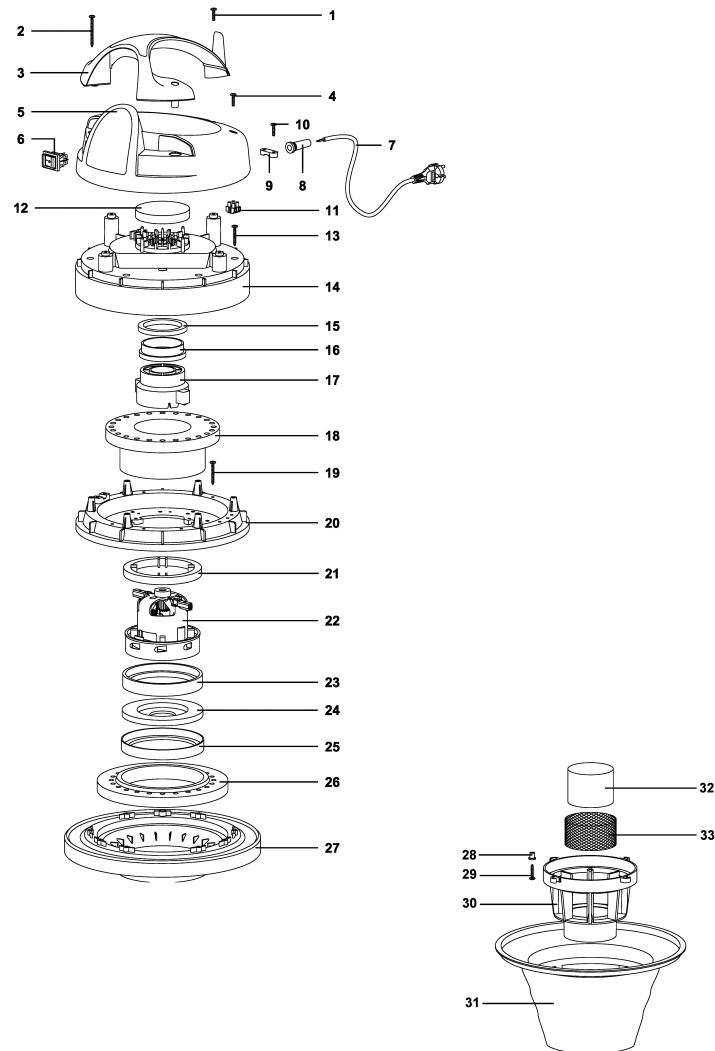

Ersatzteile Hako-Supervac L1-30 Teil 1
/ Spare parts Hako-Supervac L1-30 part 1
/ Pièces de rechange Hako-Supervac L1-30 1ère partie

34

Ersatzteile Hako-Supervac L1-30 Teil 1
/ Spare parts Hako-Supervac L1-30 part 1
/ Pièces de rechange Hako-Supervac L1-30 1ère partie

Pos.	Best. Nr. PN Ref.No.	Mat-Nr. Mat-No. Mat.No.	Stck. Qty. Qté.	Bezeichnung	Description	Designation	Abmessungen Measurement Mesurage	DIN / ISO	Bemerkungen Remarks Remarques
1	XXXXXXXX		1	noch keine ET-Nummer vergeben	no part-No. til yet	encore aucun part-No. ne donne			Schraube
2	XXXXXXXX		2	noch keine ET-Nummer vergeben	no part-No. til yet	encore aucun part-No. ne donne			Schraube
3	01210340	01210340	1	Griff	Handle	Étrier			
4	XXXXXXXX		2	noch keine ET-Nummer vergeben	no part-No. til yet	encore aucun part-No. ne donne			Schraube
5	01210350	01210350	1	Abdeckung oben	Covering upper	Couverture en haut			
6	01210140	01210140	1	Schalter	Switch	Interrupteur			
7	01210610	01210610	1	Netzkabel	Power cable	Cordon électrique	2x1 MT.12ICO 2x1 MT.1		
8	XXXXXXXX		1	noch keine ET-Nummer vergeben	no part-No. til yet	encore aucun part-No. ne donne			Durchführung
9	XXXXXXXX		1	noch keine ET-Nummer vergeben	no part-No. til yet	encore aucun part-No. ne donne			Schelle
10	XXXXXXXX		1	noch keine ET-Nummer vergeben	no part-No. til yet	encore aucun part-No. ne donne			Schraube
11	XXXXXXXX		1	noch keine ET-Nummer vergeben	no part-No. til yet	encore aucun part-No. ne donne			
12	01210090	01210090	1	Filter	Filter	Filtre	MTP/65 H=15 D.95		
13	XXXXXXXX		6	noch keine ET-Nummer vergeben	no part-No. til yet	encore aucun part-No. ne donne			Schraube
14	XXXXXXXX		1	noch keine ET-Nummer vergeben	no part-No. til yet	encore aucun part-No. ne donne			Deckel
15	XXXXXXXX		1	noch keine ET-Nummer vergeben	no part-No. til yet	encore aucun part-No. ne donne			Scheibe
16	XXXXXXXX		1	noch keine ET-Nummer vergeben	no part-No. til yet	encore aucun part-No. ne donne			Kunststoffring
17	XXXXXXXX		1	noch keine ET-Nummer vergeben	no part-No. til yet	encore aucun part-No. ne donne			Deckel/Adapter
18	XXXXXXXX		1	noch keine ET-Nummer vergeben	no part-No. til yet	encore aucun part-No. ne donne			Schaumfilter